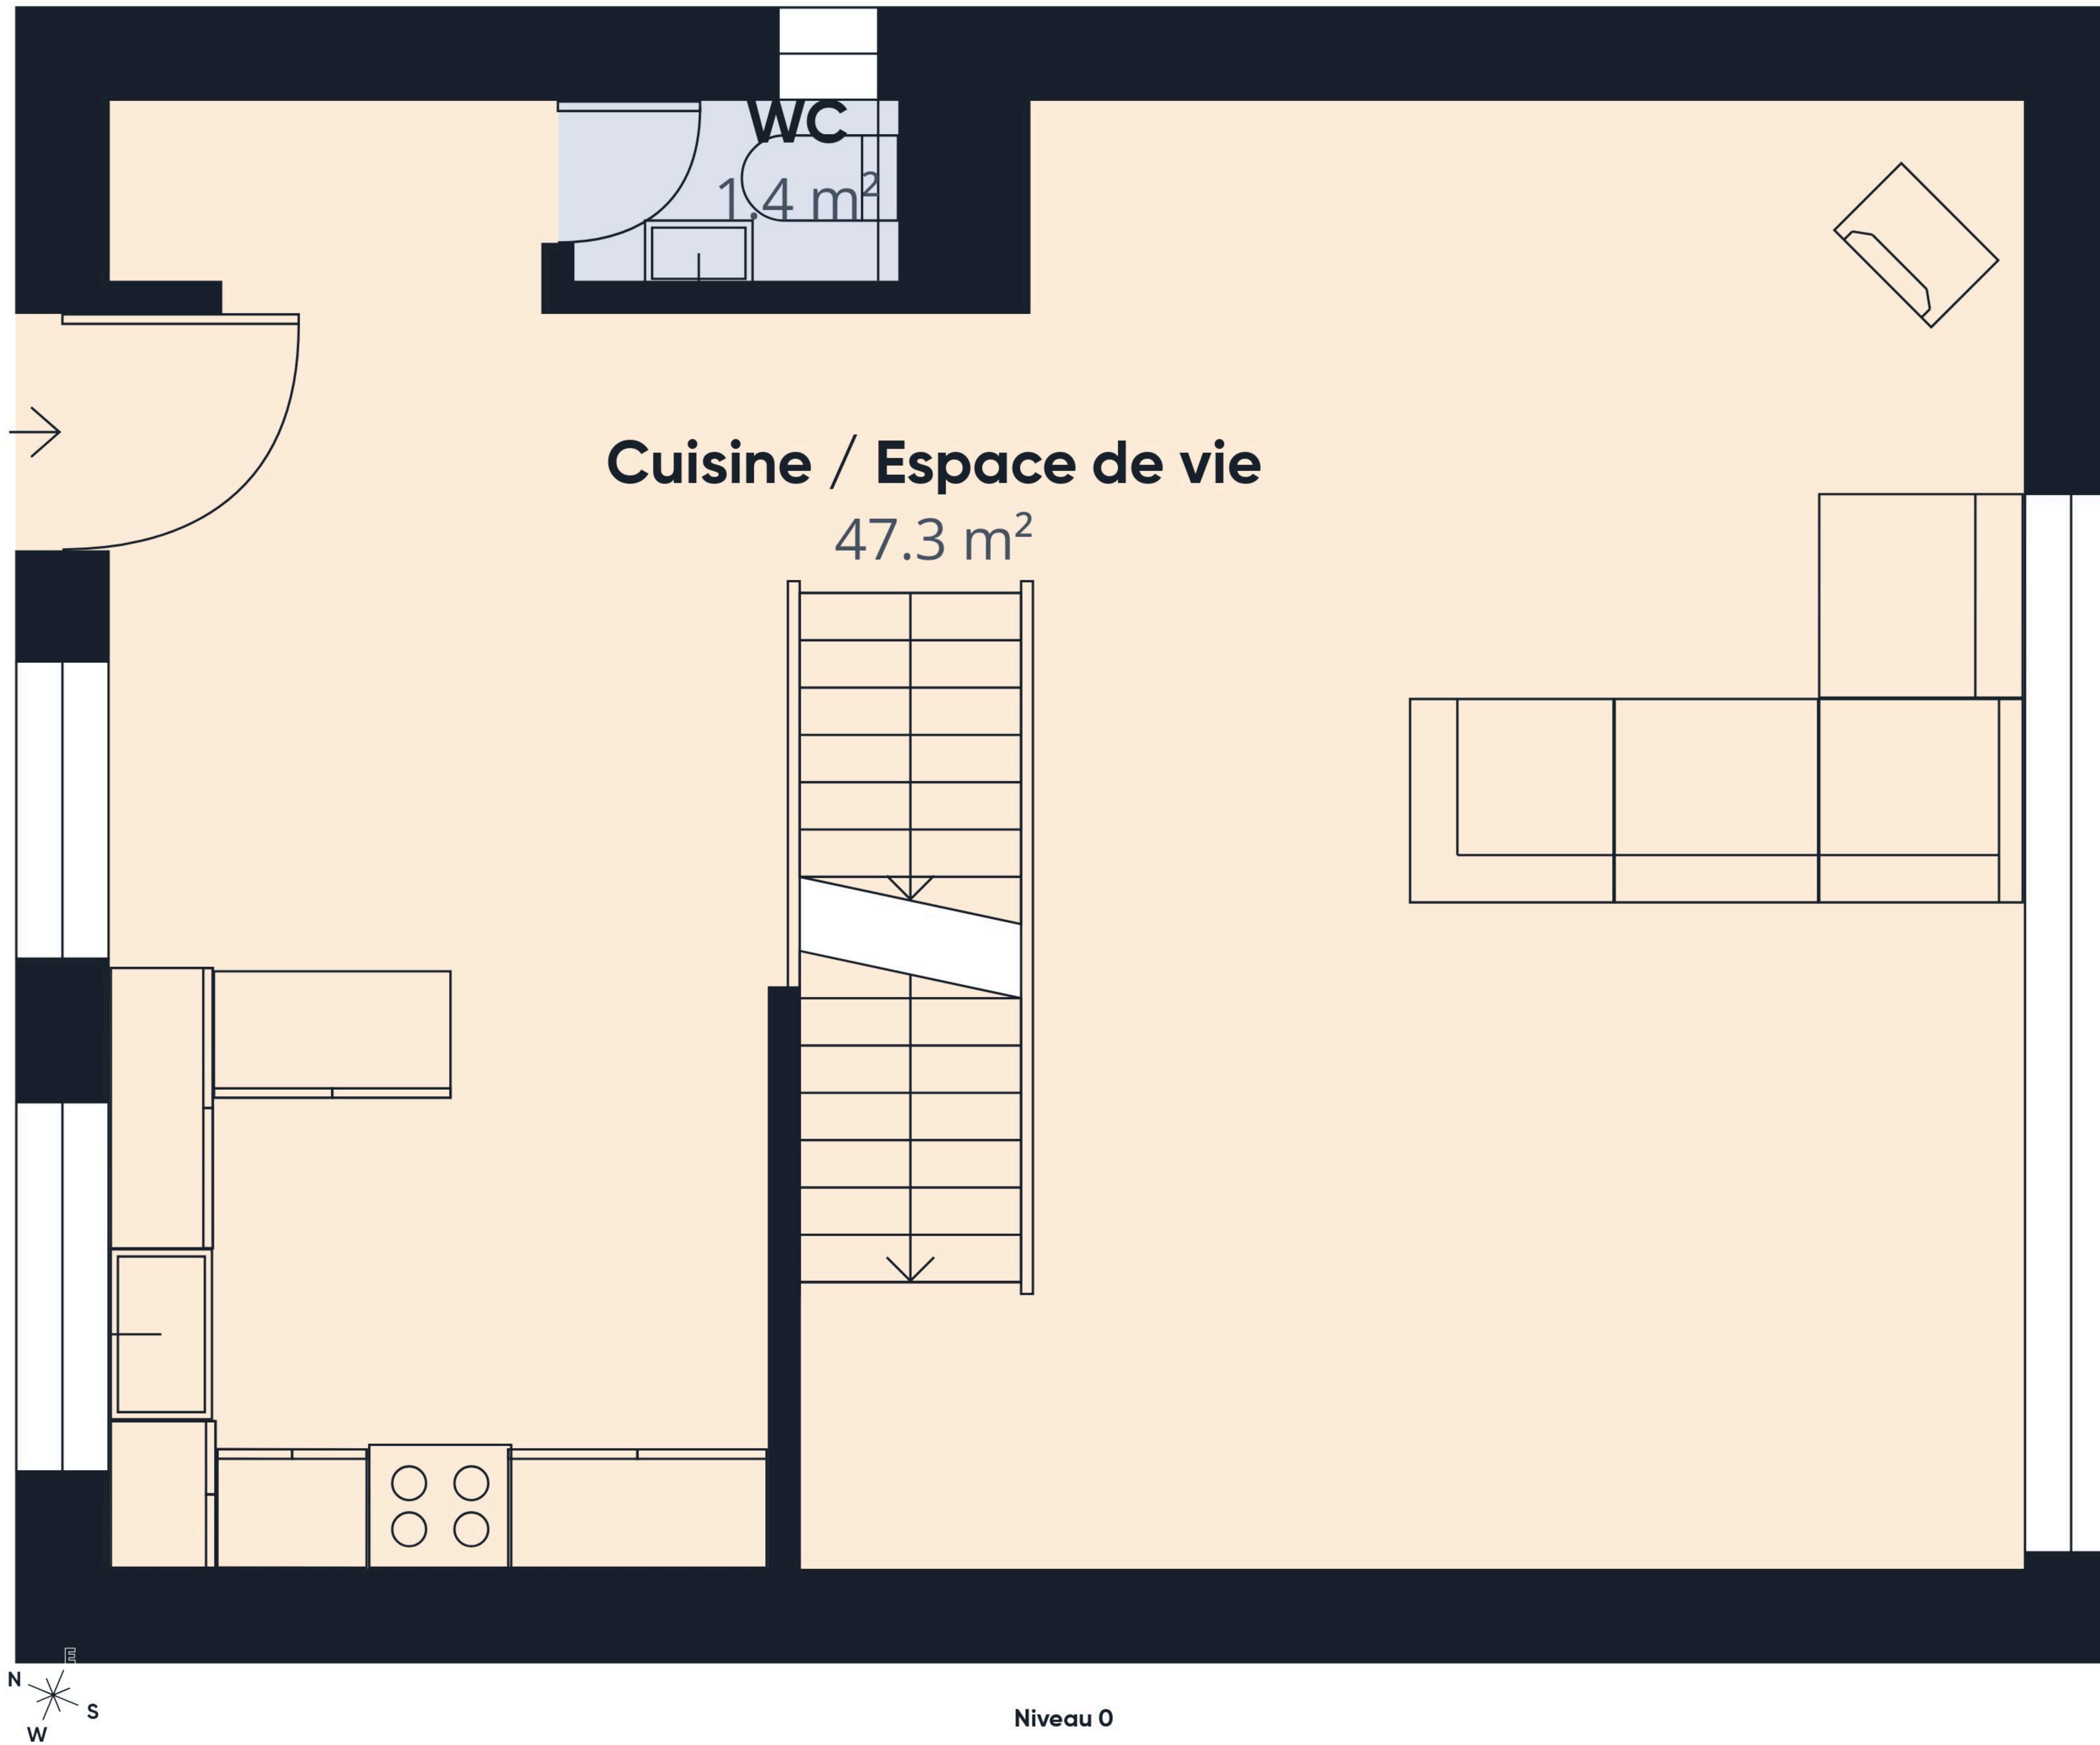

Surface totale approximative⁽¹⁾
47.4 m²

(1) Hors balcons et terrasses

Les calculs se réfèrent à la norme RICS
IPMS 3C. Toutes les mesures sont
approximatives et ne sont pas à
l'échelle. Ce plan d'étage n'a qu'un but
illustratif.

GIRAFFE360

Surface totale approximative⁽¹⁾
48.7 m²

(1) Hors balcons et terrasses

Les calculs se réfèrent à la norme RICS
IPMS 3C. Toutes les mesures sont
approximatives et ne sont pas à
l'échelle. Ce plan d'étage n'a qu'un but
illustratif.

GIRAFFE360

Surface totale approximative⁽¹⁾
58.6 m²

(1) Hors balcons et terrasses

Les calculs se réfèrent à la norme RICS
IPMS 3C. Toutes les mesures sont
approximatives et ne sont pas à
l'échelle. Ce plan d'étage n'a qu'un but
illustratif.