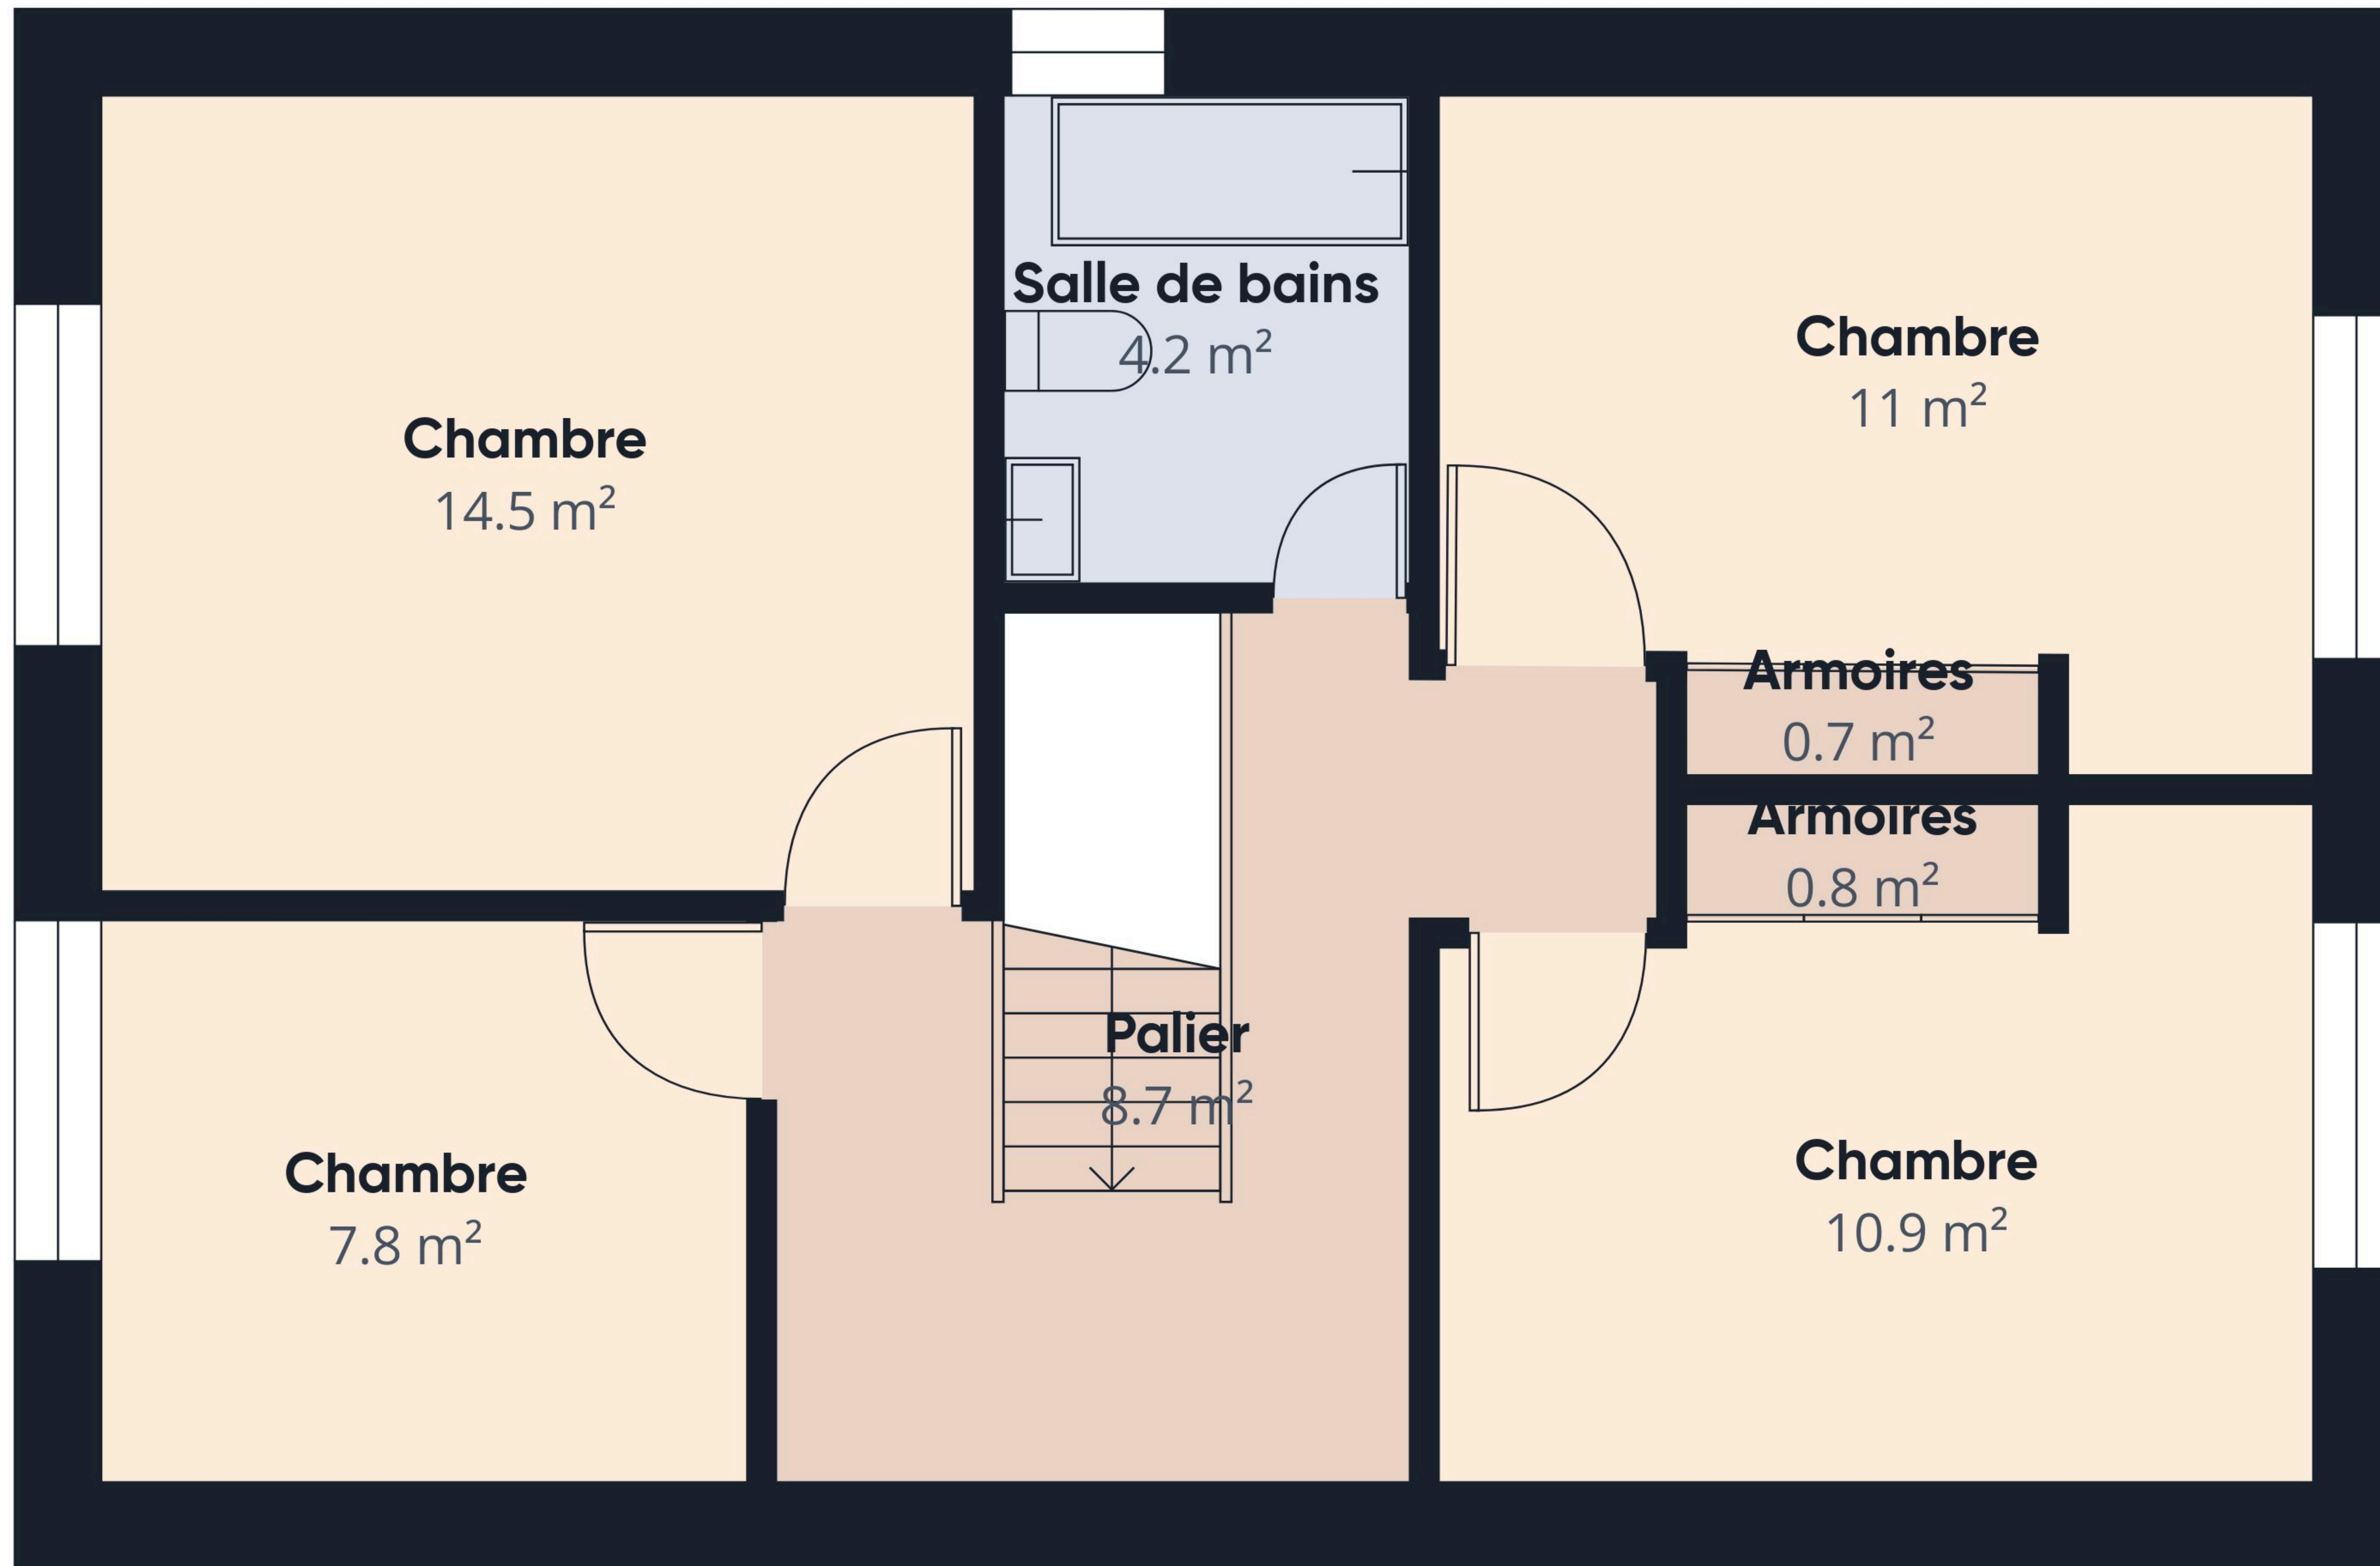

Surface totale approximative⁽¹⁾
47.4 m²

(1) Hors balcons et terrasses

Les calculs se réfèrent à la norme RICS
IPMS 3C. Toutes les mesures sont
approximatives et ne sont pas à
l'échelle. Ce plan d'étage n'a qu'un but
illustratif.

GIRAFFE360

Surface totale approximative⁽¹⁾
48.7 m²

(1) Hors balcons et terrasses

Les calculs se réfèrent à la norme RICS
IPMS 3C. Toutes les mesures sont
approximatives et ne sont pas à
l'échelle. Ce plan d'étage n'a qu'un but
illustratif.

GIRAFFE360

Surface totale approximative⁽¹⁾
58.6 m²

(1) Hors balcons et terrasses

Les calculs se réfèrent à la norme RICS
IPMS 3C. Toutes les mesures sont
approximatives et ne sont pas à
l'échelle. Ce plan d'étage n'a qu'un but
illustratif.

GIRAFFE360

Niveau 1